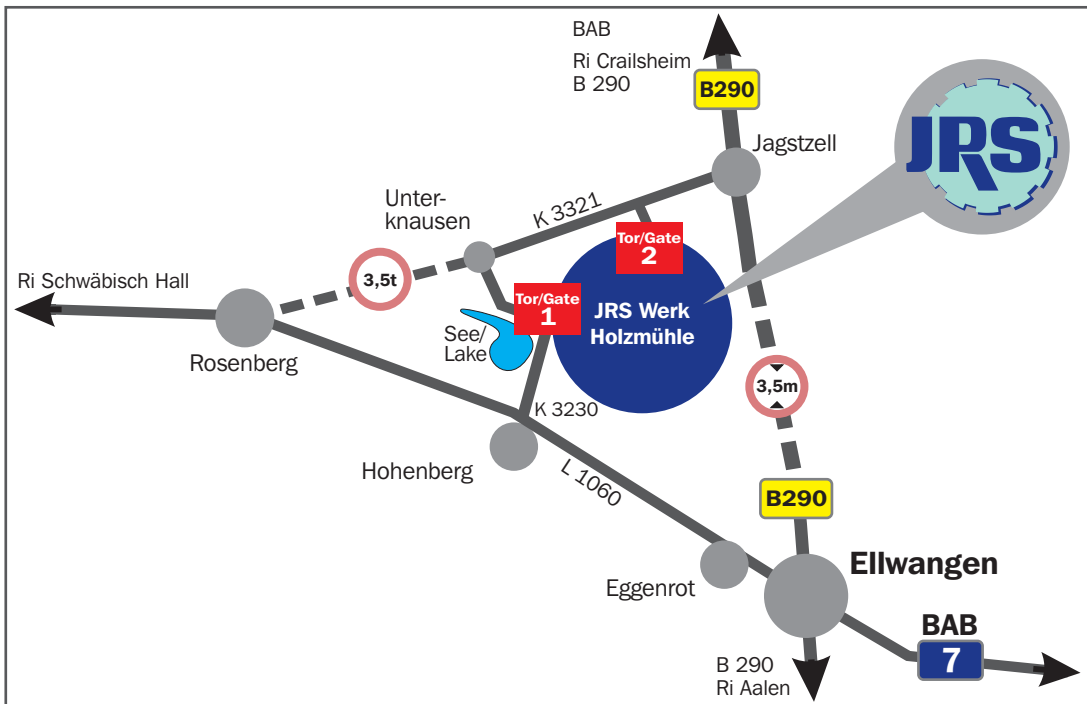

Detail

Holzmühle liegt zwischen Jagstzell und Rosenberg / Hohenberg an der Kreisstraße 3230.

Diese verbindet die L 1060 Ellwangen / Schwäbisch Hall und die B 290 Ellwangen / Crailsheim.

Wie empfehlen Ihnen die Autobahnabfahrten

- A6: Schwäbisch Hall oder Kirchberg (von Westen)
bzw. Crailsheim (von Osten)
- A7: Ellwangen (von Süden)
Dinkelsbühl / Fichtenau (von Norden)

Holzmühle is situated between Jagstzell and Rosenberg / Hohenberg on the country road 3230.

This road connects the L 1060 Ellwangen / Schwäbisch Hall and the B 290 Ellwangen / Crailsheim.

We recommend that you take the Autobahn exits

- A6: Schwäbisch Hall or Kirchberg (from the West)
Crailsheim (from the East)
- A7: Ellwangen (from the South)
Dinkelsbühl / Fichtenau (from the North)