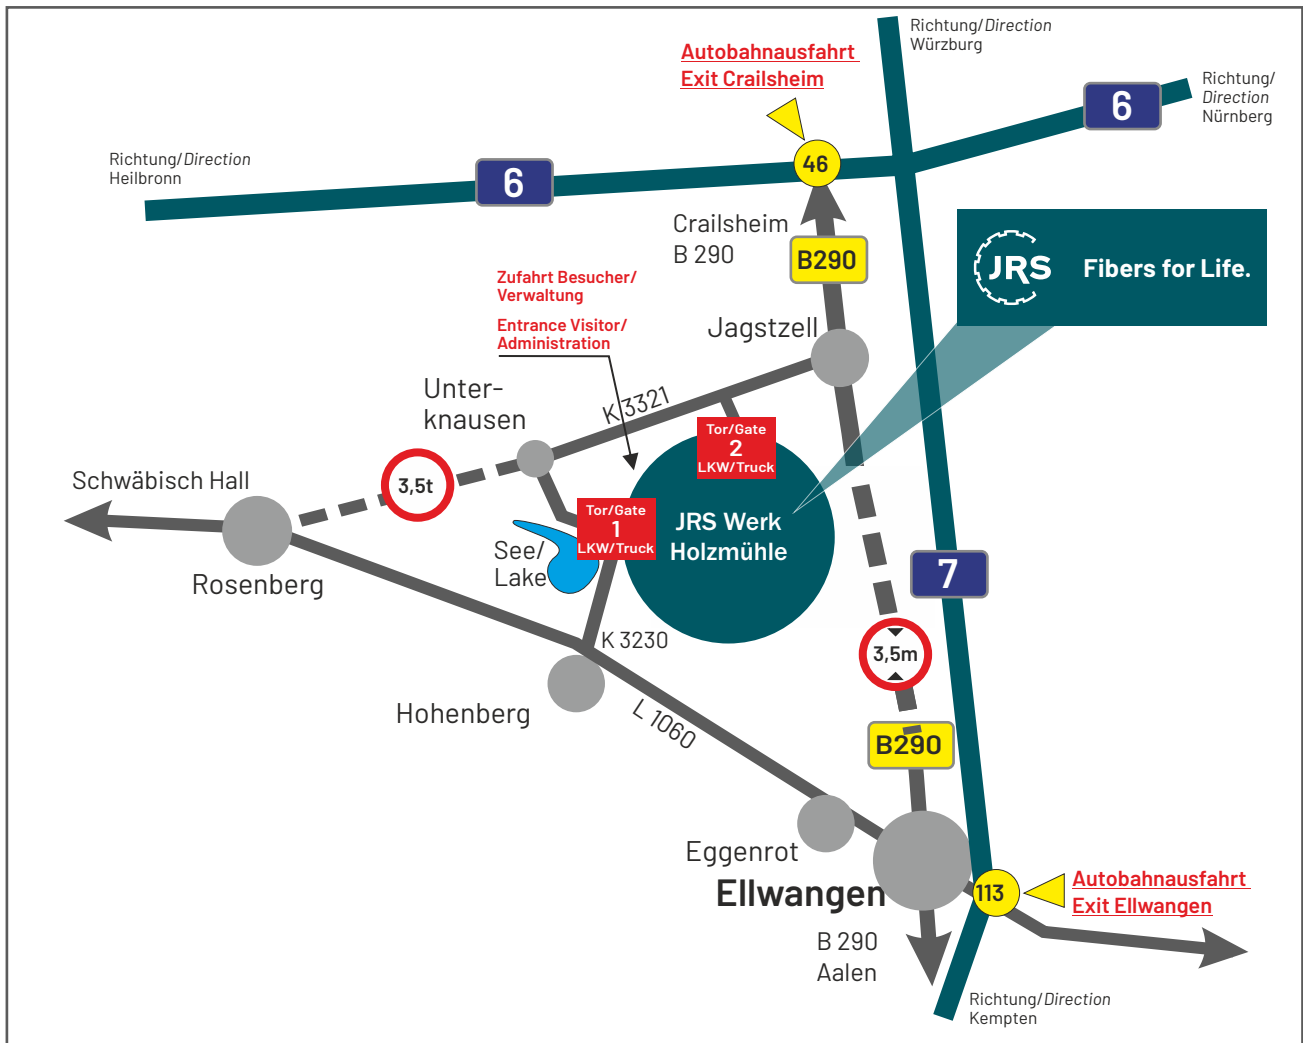

# Ihr Weg zu JRS Your Way to JRS

 Holzmühle liegt zwischen Jagstzell und Rosenberg / Hohenberg an der Kreisstraße 3230. Diese verbindet die L 1060 Ellwangen / Schwäbisch Hall und die B 290 Ellwangen / Crailsheim.

Wir empfehlen Ihnen die Autobahnabfahrten

- A6: Schwäbisch Hall oder Kirchberg (von Westen) bzw. Crailsheim (von Osten)
- A7: Ellwangen (von Süden)  
Dinkelsbühl / Fichtenau (von Norden)

 Holzmühle is situated between Jagstzell and Rosenberg / Hohenberg on the country road 3230. This road connects the L 1060 Ellwangen / Schwäbisch Hall and the B 290 Ellwangen / Crailsheim.

We recommend that you take the Autobahn exits

- A6: Schwäbisch Hall or Kirchberg (from the West) Crailsheim (from the East)
- A7: Ellwangen (from the South)  
Dinkelsbühl / Fichtenau (from the North)

Detail Werk Holzmühle / Detail Plant Holzmühle

Tor 2 / Gate 2:

Holzmühle 2  
73494 Rosenberg (Germany)  
Google Plus Code: 2388+WX Rosenberg