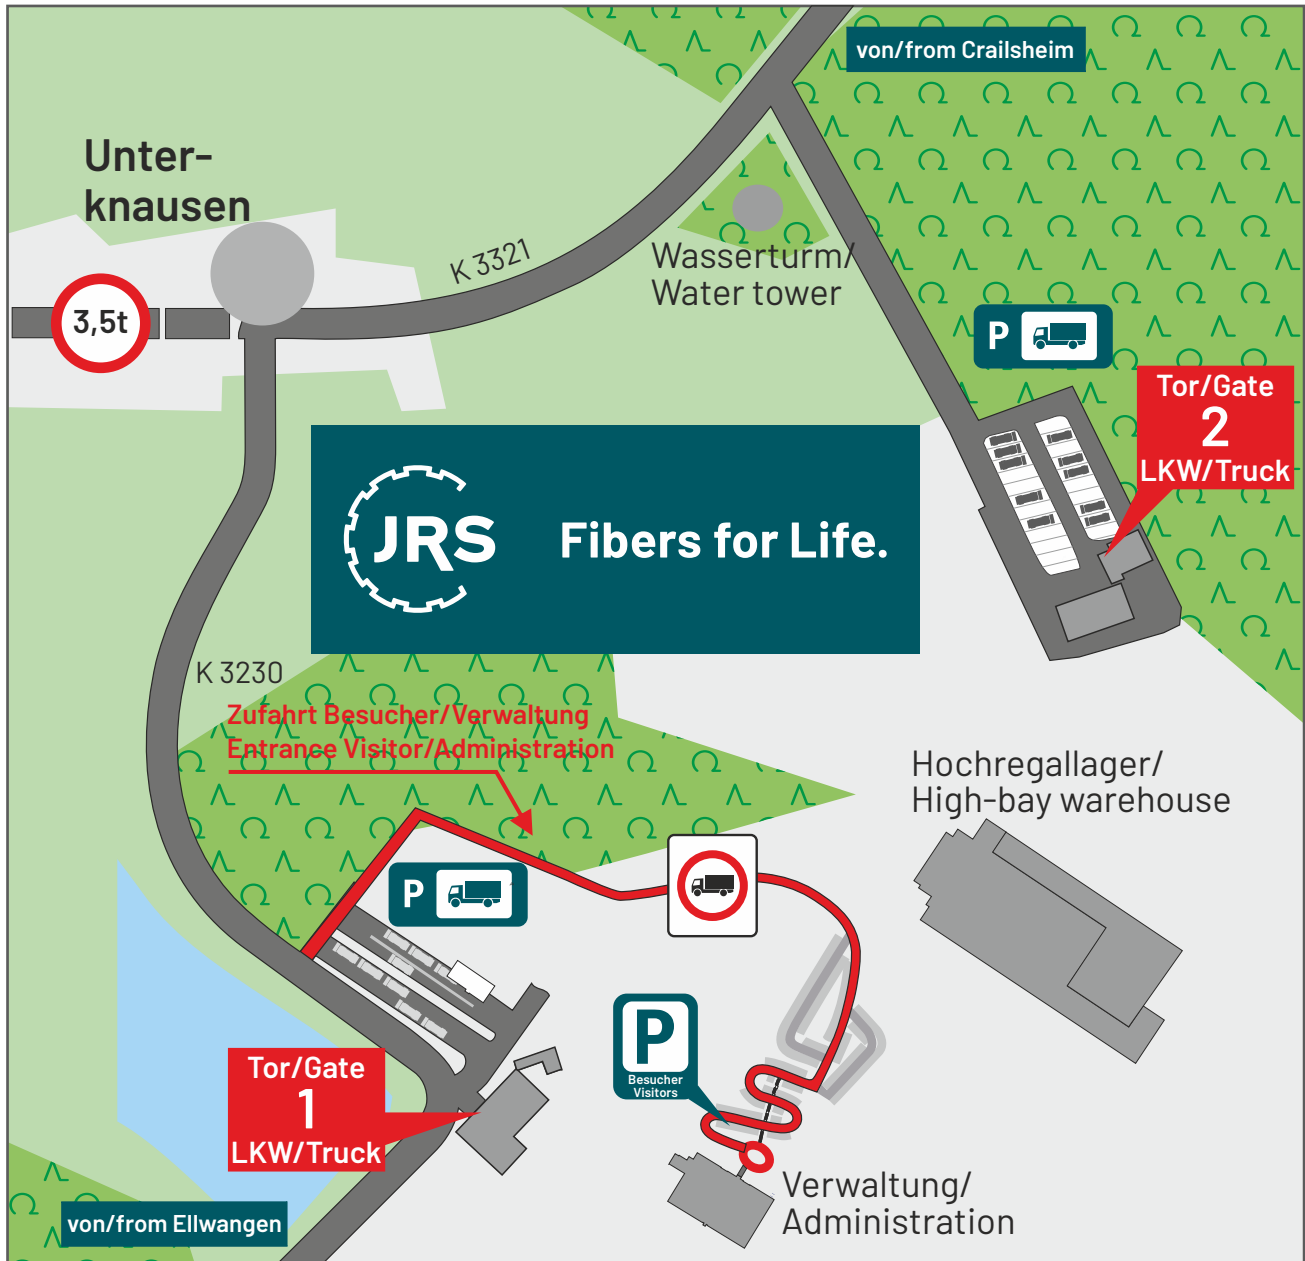

# Ihr Weg zu JRS Your Way to JRS

 Holzmühle liegt zwischen Jagstzell und Rosenberg / Hohenberg an der Kreisstraße 3230. Diese verbindet die L 1060 Ellwangen / Schwäbisch Hall und die B 290 Ellwangen / Crailsheim.

Wir empfehlen Ihnen die Autobahnabfahrten

- A6: Schwäbisch Hall oder Kirchberg (von Westen) bzw. Crailsheim (von Osten)
- A7: Ellwangen (von Süden)  
Dinkelsbühl / Fichtenau (von Norden)

 Holzmühle is situated between Jagstzell and Rosenberg / Hohenberg on the country road 3230. This road connects the L 1060 Ellwangen / Schwäbisch Hall and the B 290 Ellwangen / Crailsheim.

We recommend that you take the Autobahn exits

- A6: Schwäbisch Hall or Kirchberg (from the West) Crailsheim (from the East)
- A7: Ellwangen (from the South)  
Dinkelsbühl / Fichtenau (from the North)

Detail Werk Holzmühle / Detail Plant Holzmühle

Tor 2 / Gate 2:

Holzmühle 2  
73494 Rosenberg (Germany)  
Google Plus Code: 2388+WX Rosenberg