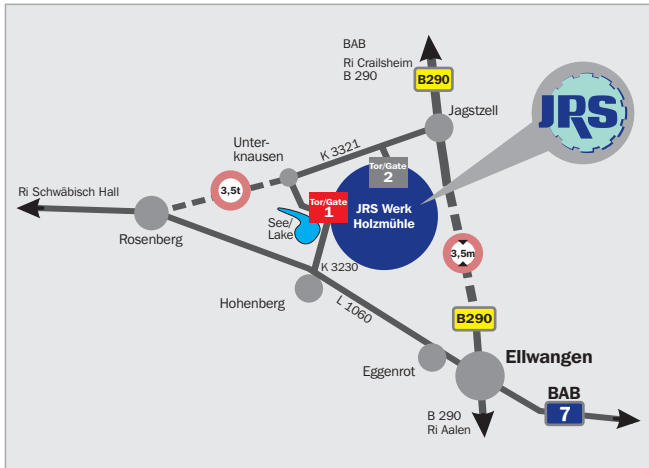

LOCATION SKETCH

Plant Rosenberg, Germany
Gate 1

Detail Tor 1 Detail Gate 1

Holzmühle liegt zwischen Jagstzell und Rosenberg / Hohenberg an der Kreisstraße 3230.

Diese verbindet die L 1060 Ellwangen / Schwäbisch Hall und die B 290 Ellwangen / Crailsheim.

Wie empfehlen Ihnen die Autobahnabfahrten

A6: Schwäbisch Hall oder Kirchberg (von Westen)
bzw. Crailsheim (von Osten)

A7: Ellwangen (von Süden)
Dinkelsbühl / Fichtenau (von Norden)

Anschrift

J. RETTENMAIER & SÖHNE GMBH + CO KG
Tor 1 / Gate 1
73494 Rosenberg (Germany)
Holzmühle 1

Holzmühle is situated between Jagstzell and Rosenberg / Hohenberg on the country road 3230.

This road connects the L 1060 Ellwangen / Schwäbisch Hall and the B 290 Ellwangen / Crailsheim.

We recommend that you take the Autobahn exits

A6: Schwäbisch Hall or Kirchberg (from the West)
Crailsheim (from the East)

A7: Ellwangen (from the South)
Dinkelsbühl / Fichtenau (from the North)

Anschrift

J. RETTENMAIER & SÖHNE GMBH + CO KG
Tor 1 / Gate 1
73494 Rosenberg (Germany)
Holzmühle 1