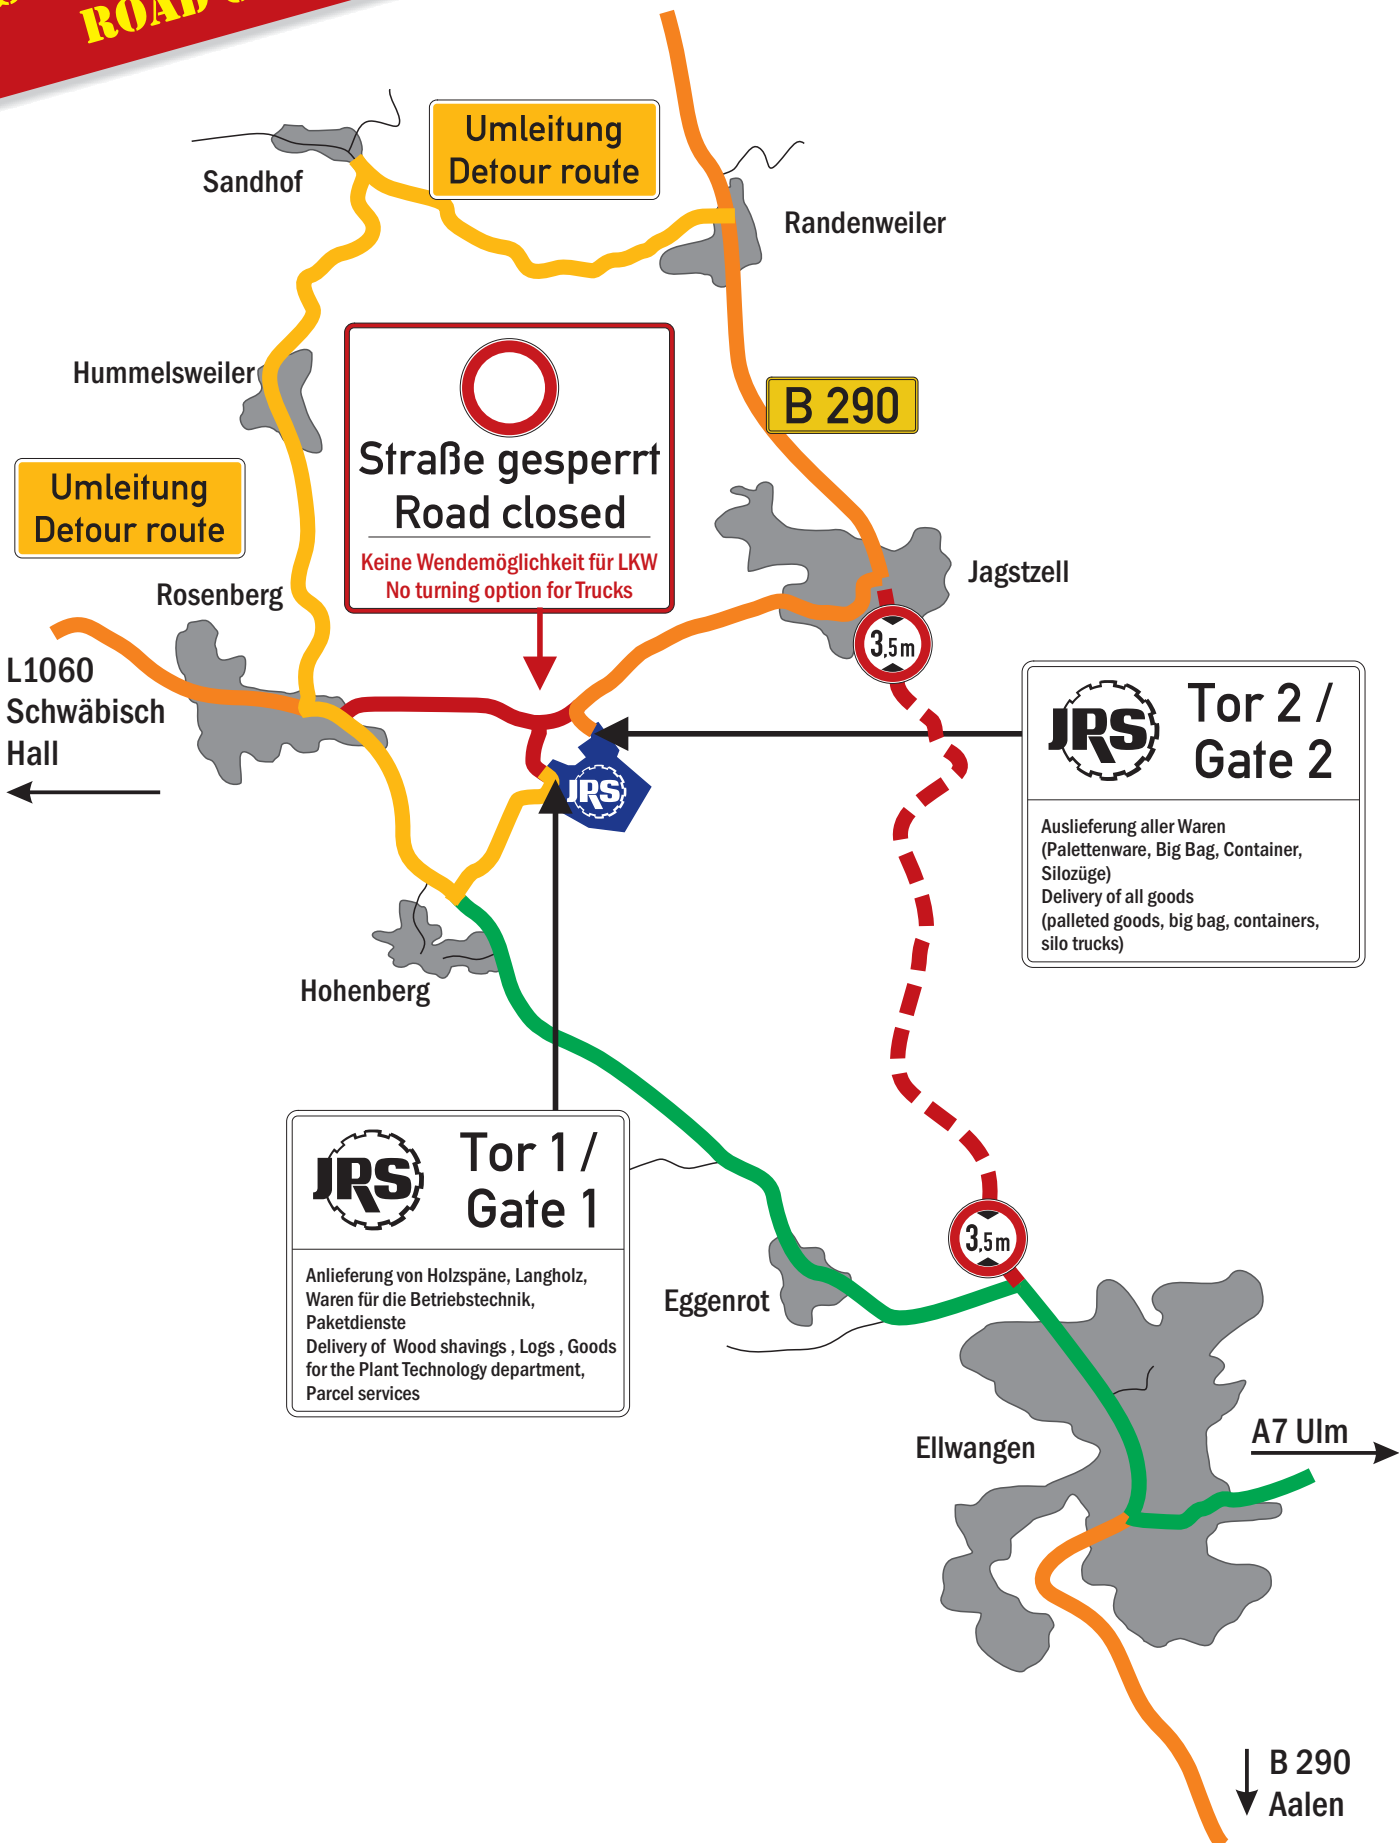

**WICHTIG / CAUTION
STRASSE GESPERRT
ROAD CLOSED**

**WICHTIG / CAUTION
STRASSE GESPERRT
ROAD CLOSED**

**Umleitung
Detour Route**
Straßensperrung Unterknausen
vom 13.07.20 bis 02.10.20

↑ B290 Crailsheim
A6 Nürnberg / Heilbronn
A 7 Würzburg

Umleitung
Detour route

Umleitung
Detour route

**Straße gesperrt
Road closed**
Keine Wendemöglichkeit für LKW
No turning option for Trucks

B 290

IRS Tor 2 / Gate 2
Auslieferung aller Waren
(Palettenware, Big Bag, Container,
Silozüge)
Delivery of all goods
(palleted goods, big bag, containers,
silo trucks)

IRS Tor 1 / Gate 1
Anlieferung von Holzspäne, Langholz,
Waren für die Betriebstechnik,
Paketsdienste
Delivery of Wood shavings, Logs, Goods
for the Plant Technology department,
Parcel services

A7 Ulm →

↓ B 290
Aalen