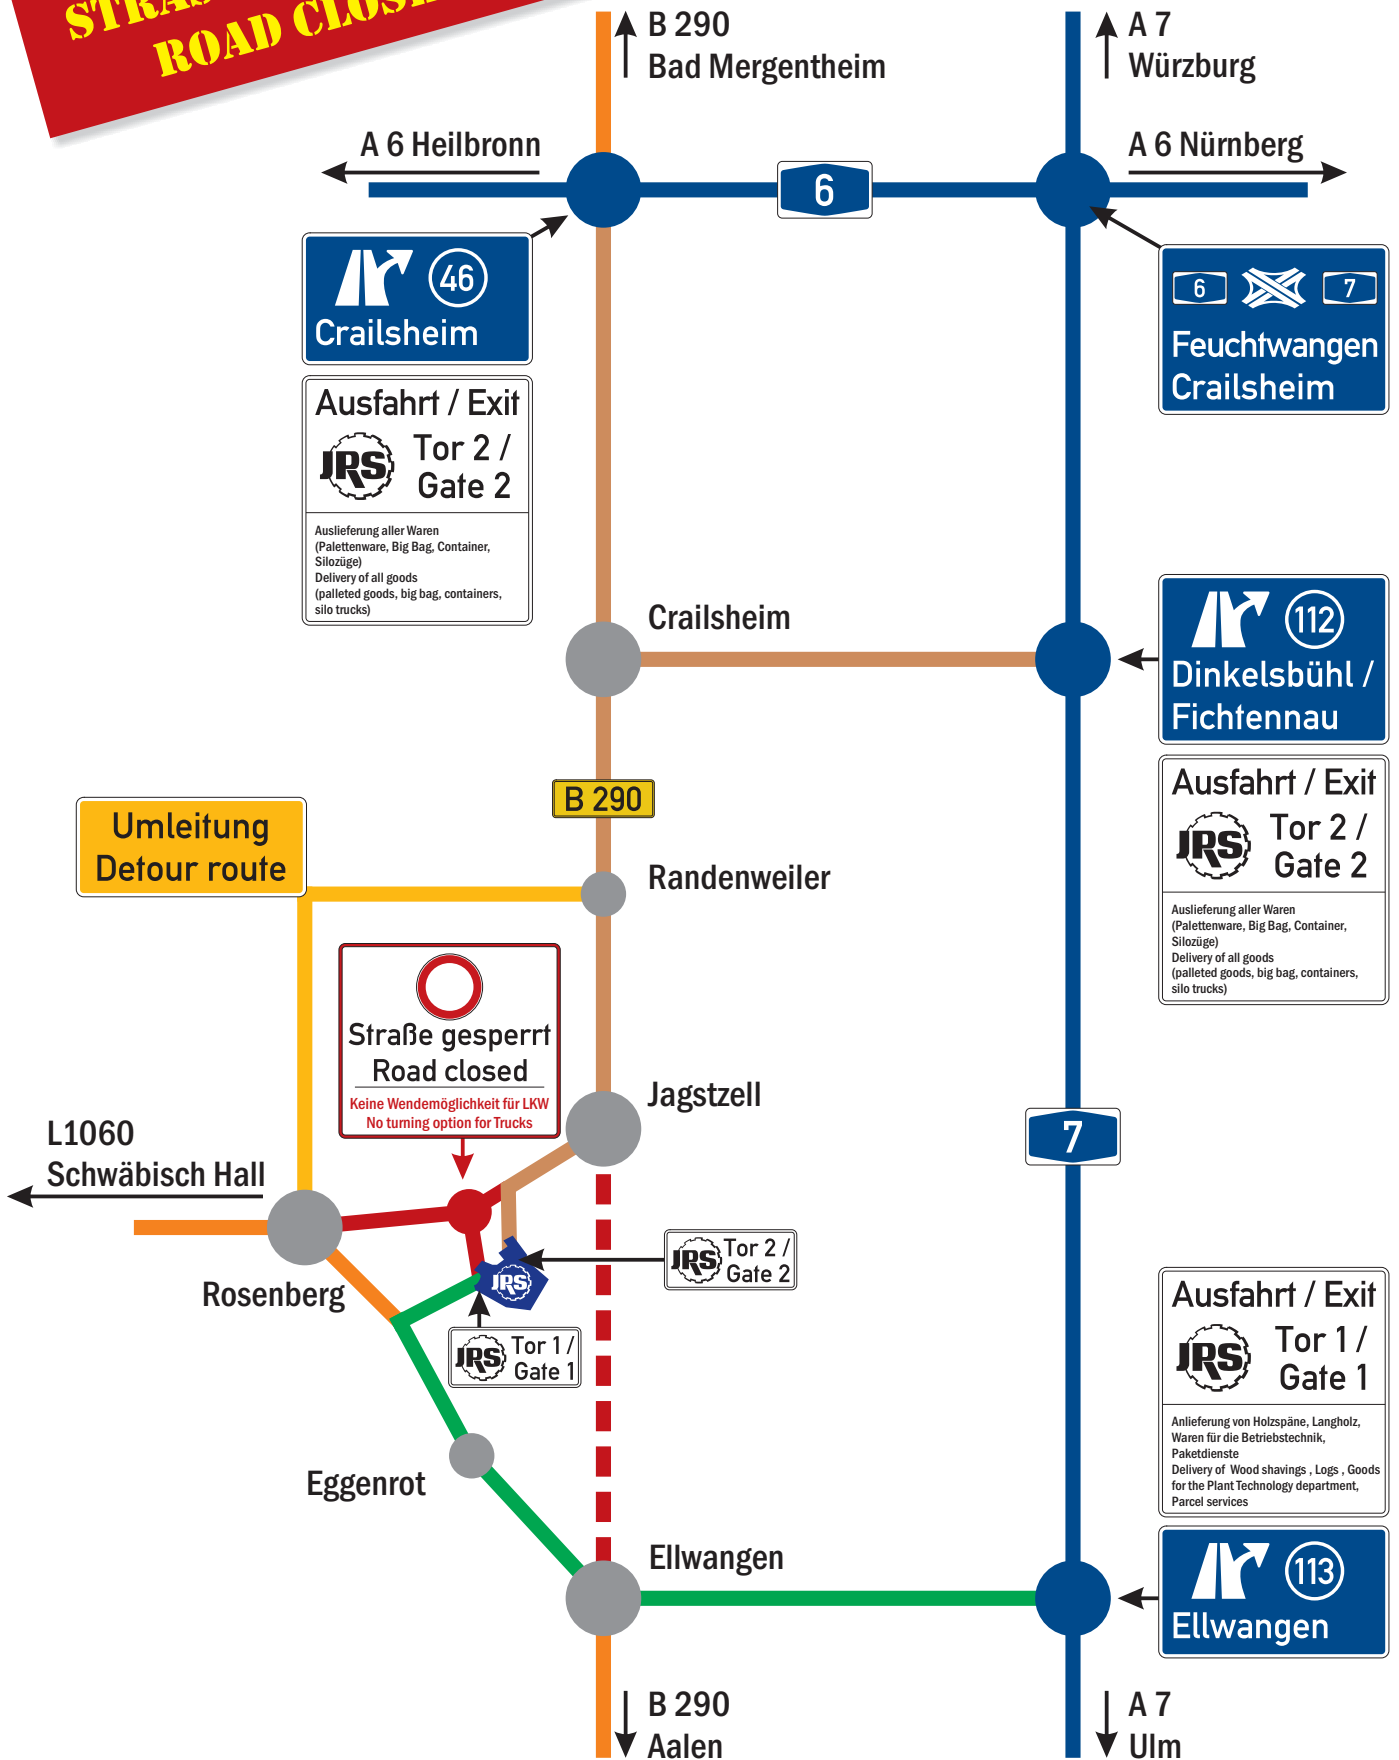

**WICHTIG / CAUTION
STRASSE GESPERRT
ROAD CLOSED**

**WICHTIG / CAUTION
STRASSE GESPERRT
ROAD CLOSED**

**Umleitung
Detour Route**
Straßensperrung Unterknausen
vom 13.07.20 bis 02.10.20

↑ B290 Crailsheim
A6 Nürnberg / Heilbronn
A 7 Würzburg

Umleitung
Detour route

Umleitung
Detour route

**Straße gesperrt
Road closed**
Keine Wendemöglichkeit für LKW
No turning option for Trucks

B 290

IRS Tor 2 / Gate 2
Auslieferung aller Waren
(Palettenware, Big Bag, Container,
Silozüge)
Delivery of all goods
(palleted goods, big bag, containers,
silo trucks)

IRS Tor 1 / Gate 1
Anlieferung von Holzspäne, Langholz,
Waren für die Betriebstechnik,
Paketsdienste
Delivery of Wood shavings, Logs, Goods
for the Plant Technology department,
Parcel services

A7 Ulm →

↓ B 290
Aalen