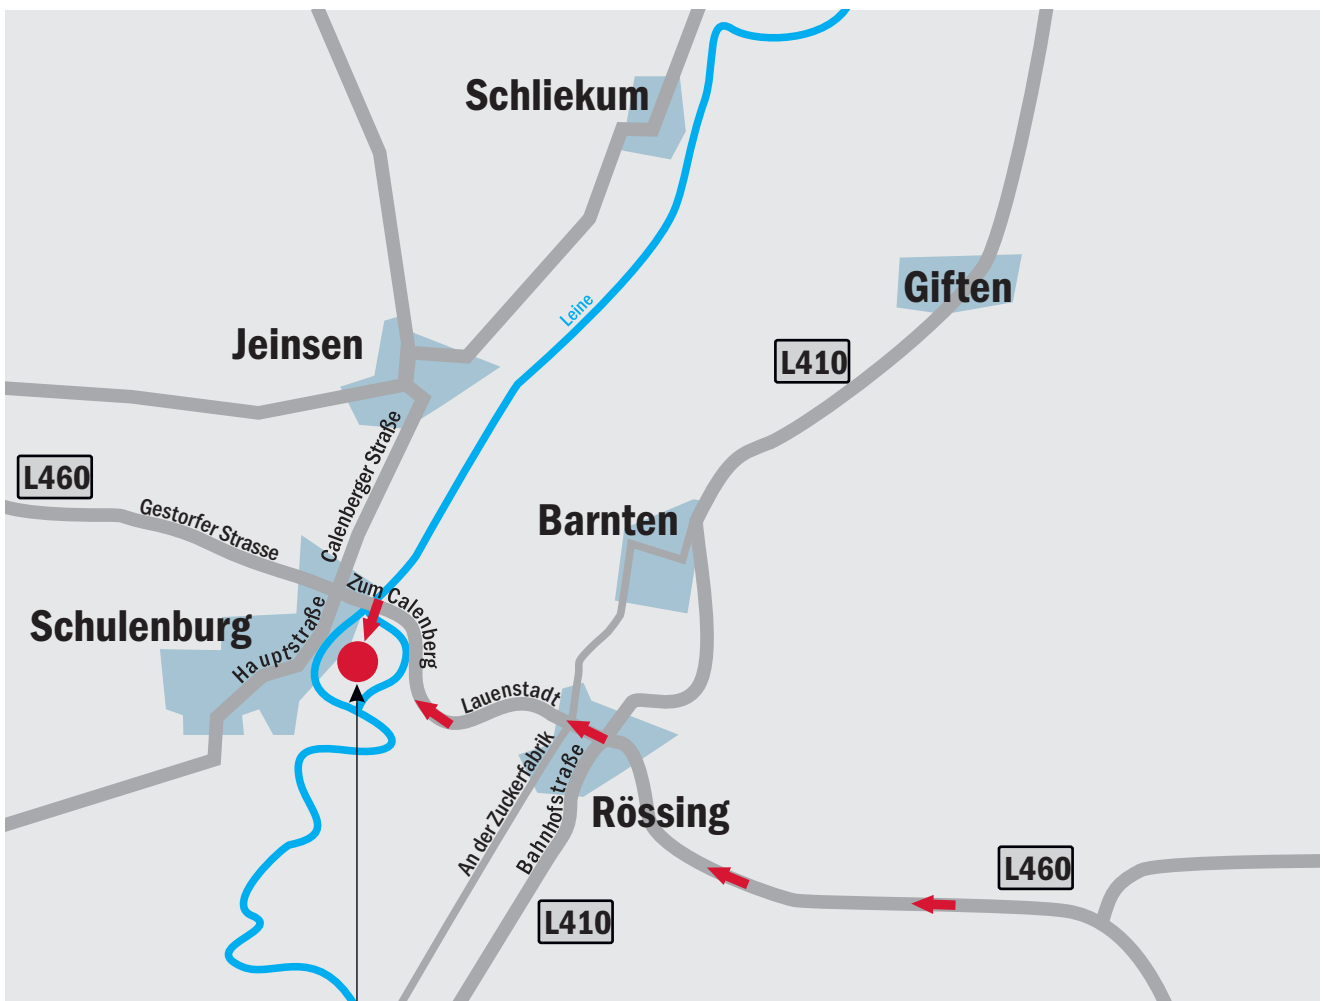

Anfahrt Werk JRS Prozesstechnik in Pattensen – Schulenburg

Calenberger Mühle 1
30982 Pattensen (Germany)
Phone: +49 5069 9407-0
Telefax: +49 5069 9407-29